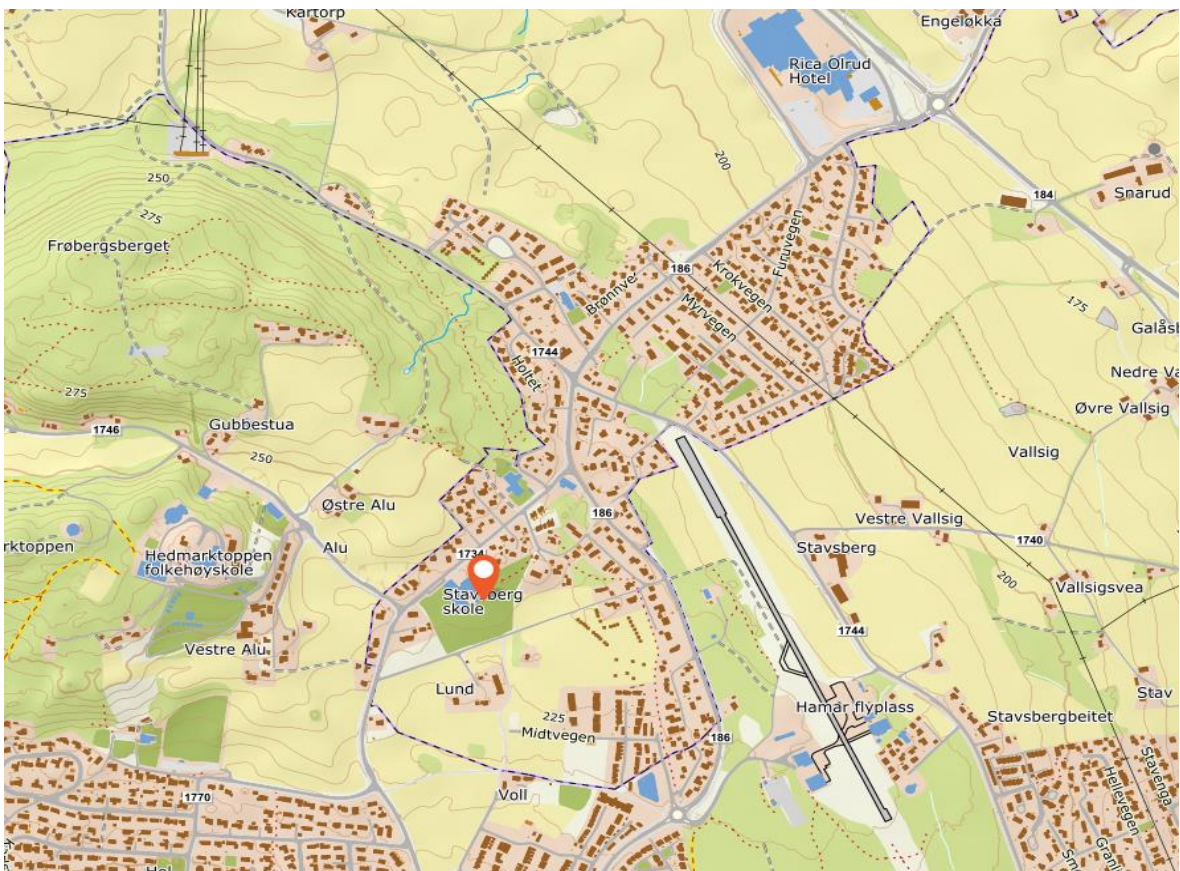

HAMAR OK
LØTEN OL

PINSELØPENE PÅ HEDMARKEN

PM Elgdilten 19. mai Mellomdistanse

Fremmøte: Samlingsplass: Stavsberg skole. Merket fra Olrud kjøpesenter.

HAMAR OK
LØTEN OL

PINSELØPENE PÅ HEDMARKEN

Arena: Samlingsplass: Stavsberg skole

Kart:

Frøbergsberget Utgitt 2023, revidert 2024.

Målestokk 1:5000, ekv. 5m for alle klasser.

Kartet er i A4 format.

Terreng:

Terrengen er nærområde til Hamar by, med mange stier, lettløpt, grov kupert, detaljrikt og variert skogbilde. Det er stedvis tett vegetasjon, og noen steder er det utført tynningshogst som gjør at løpbarheten reduseres.

Siste del av løypa passerer en trafikkert vei, vær OBS!

Forbudt område:

Det er ikke lov å oppholde seg i løpsterrengen utenfor konkurransene.

Start:

Avstand fra samlingsplass til start er ca. 900 m langs vei alle klasser.