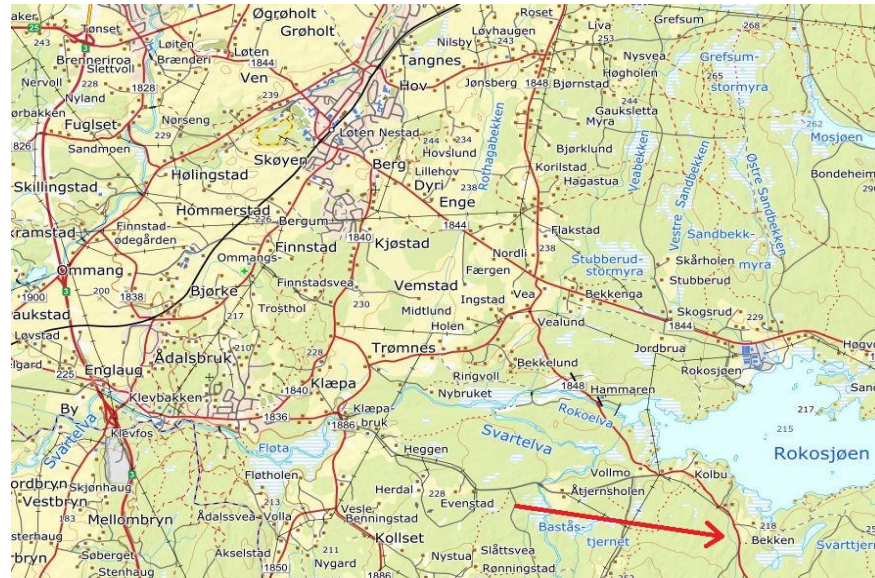

## VEIBESKRIVELSE OG PARKERING

Søndag 28 mai og mandag 29 mai:

Bekken (Vestre Skogbygdveg)

Merket fra Vea-krysset (Rokosjøvegen), derfra ca 5 km syd østover til samlingsplass.

Parkering ved arena.